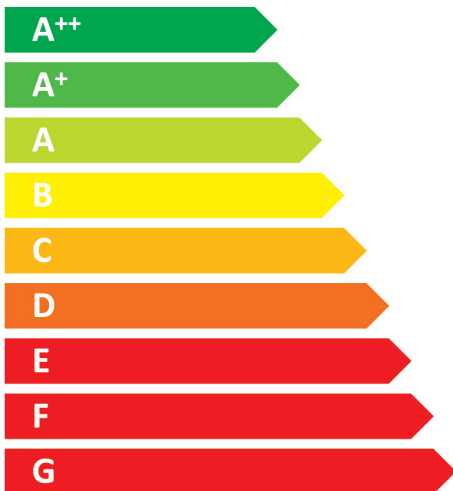

ENERG

енергия · ενεργεια

KINGFIRE RONDO SC

6,0
kW

ENERGIA · ЕНЕРГИЯ · ΕΝΕΡΓΕΙΑ · ENERGIJA · ENERGY · ENERGIE · ENERGI

2015/1186

4 || 051921 || 816979 ||